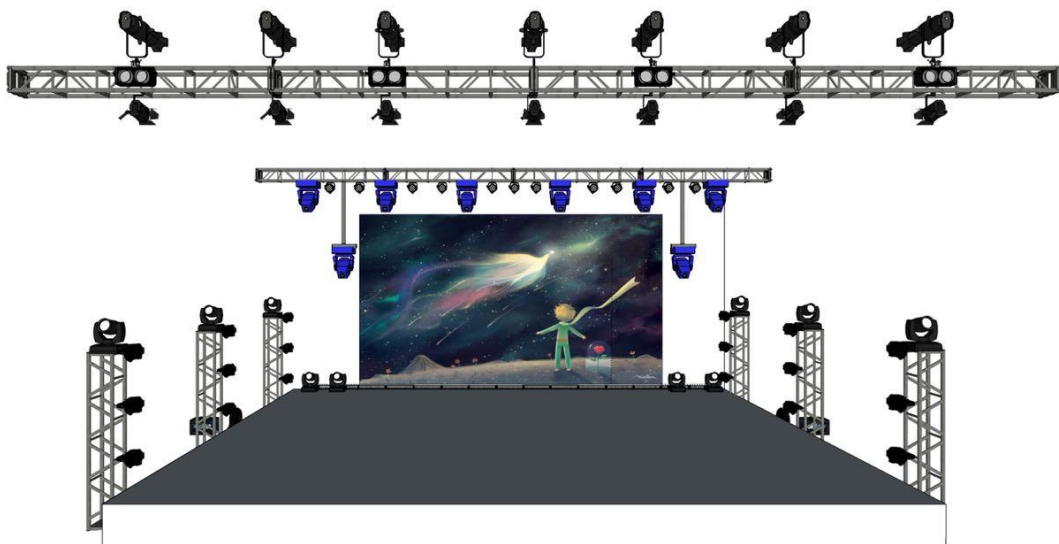

Diseño planta Iluminación

Rider Técnico "Conviértete en el Principito"