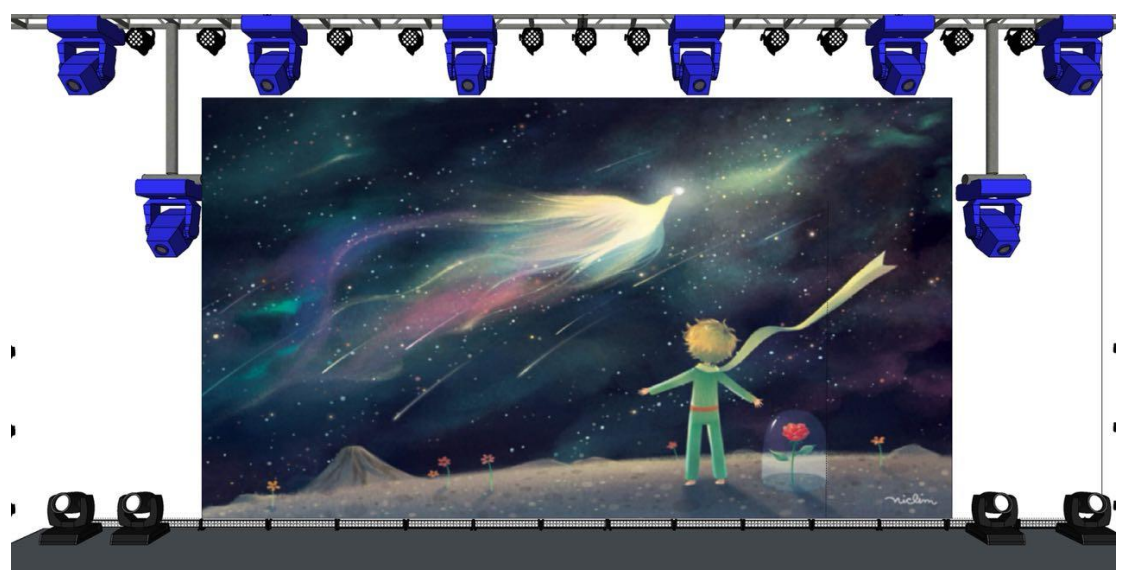

Iluminación

- ✓ 06 Spot 1200 watts
- ✓ 12 Beam Pointe
- ✓ 35 Par Led
- ✓ 02 Turbina Haze
- ✓ 09 Elipso 25-50°
- ✓ 06 Mini Brut 650x2
- ✓ 07 Fresnales 1000 watts
- ✓ 02 Seguidor con Operador
- ✓ 06 Truss 30x20x2,5 mts calles
- ✓ 01 Consola MagicQ PC Wing (propia)

Diseño planta Iluminación

Rider Técnico "Conviértete en el Principito"

Planta Frontal

Rider Técnico "Conviértete en el Principito"

**FX**

- ✓ 01 Maquina de hielo seco (3 minutos)
- ✓ 02 Maquina Confetis

Audio

- ✓ 06 Sistemas Array (acorde al recinto)
- ✓ 04 Sistemas Sub (acorde al recinto)
- ✓ 12 Headset color Piel
- ✓ 01 Consola Digital (x32 o m32)
- ✓ 02 Conexión Computadora

Pantalla

- ✓ 01 Pantalla Led 7x4 mts P3
- ✓ 01 Set de cables y sistema para el correcto funcionamiento
- ✓ La pantalla va a piso
- ✓ Cámara sobre la pantalla apuntando a público, conectada a la consola audiovisual

Escenario

- ✓ Escenario 8 metros de ancho x 6 metros de profundidad
- ✓ Altura de 1,5 metros
- ✓ Aforado a los costados, atrás y entradas y salidas de actores
- ✓ 1 camarín de cambio rápido.

Rider Técnico "Conviértete en el Principito"