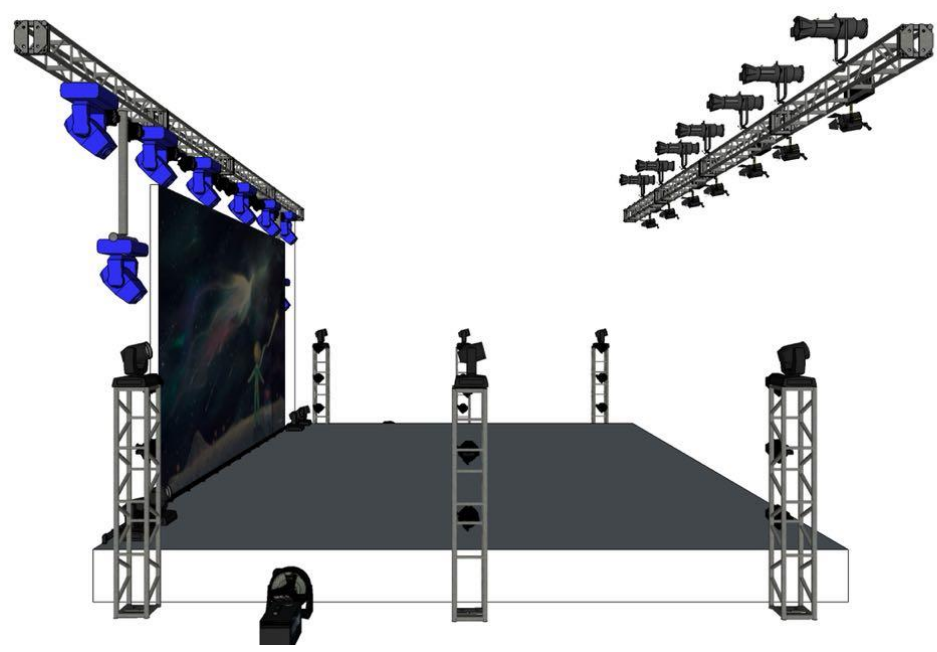

Iluminación

- ✓ 06 Spot 1200 watts
- ✓ 12 Beam Pointe
- ✓ 35 Par Led
- ✓ 02 Turbina Haze
- ✓ 09 Elipso 25-50°
- ✓ 06 Mini Brut 650x2
- ✓ 07 Fresnales 1000 watts
- ✓ 02 Seguidor con Operador
- ✓ 06 Truss 30x20x2,5 mts calles
- ✓ 01 Consola MagicQ PC Wing (propia)

Diseño planta Iluminación

Rider Técnico "Conviértete en el Principito"

Planta Frontal

Rider Técnico "Conviértete en el Principito"

**FX**

- ✓ 01 Maquina de hielo seco (3 minutos)
- ✓ 02 Maquina Confetis

Audio

- ✓ 06 Sistemas Array (acorde al recinto)
- ✓ 04 Sistemas Sub (acorde al recinto)
- ✓ 12 Headset color Piel
- ✓ 01 Consola Digital (x32 o m32)
- ✓ 02 Conexión Computadora

Pantalla

- ✓ 01 Pantalla Led 7x4 mts P3
- ✓ 01 Set de cables y sistema para el correcto funcionamiento
- ✓ La pantalla va a piso
- ✓ Cámara sobre la pantalla apuntando a público, conectada a la consola audiovisual

Escenario

- ✓ Escenario 8 metros de ancho x 6 metros de profundidad
- ✓ Altura de 1,5 metros
- ✓ Aforado a los costados, atrás y entradas y salidas de actores
- ✓ 1 camarín de cambio rápido.

Rider Técnico "Conviértete en el Principito"